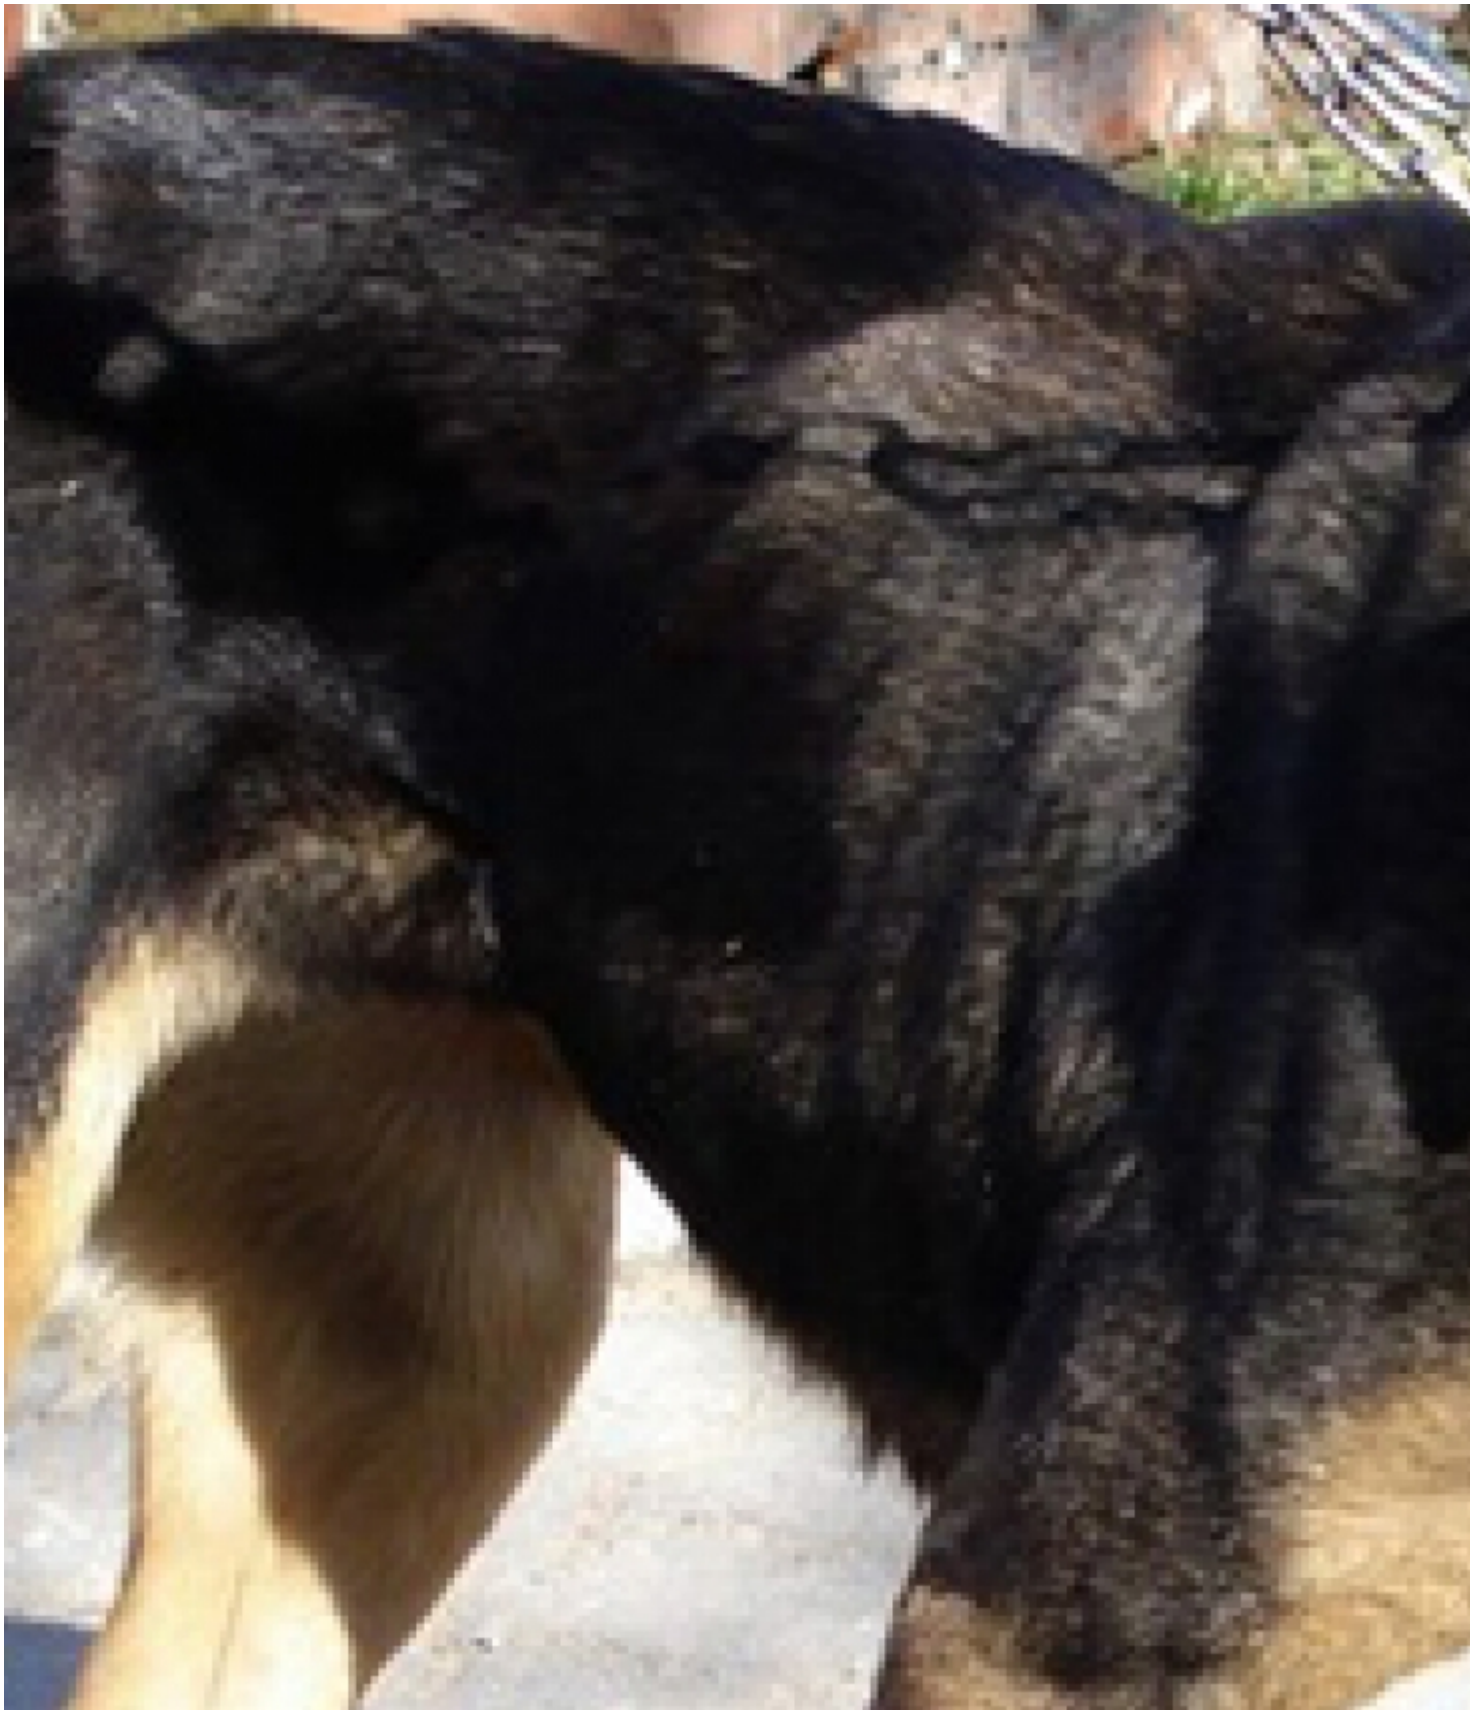

Published on *Urząd Miejski w Świeciu* (<https://www.archiwum.swiecie.eu>)

Strona główna > Pies znaleziony w... grobie

Pies znaleziony w... grobie

09 marca 2013

[1]

Diana została znaleziona w świeżo wykopanym grobie na cmentarzu przy ul. Sienkiewicza w Świeciu.

Świeccy strażnicy pomagali już wielu zwierzętom. Uwalniali je z różnych opresji. Jednak tego, co wydarzyło się w środowe południe, jeszcze nie było. Do komendy

zatelefonowała mieszkanka Świecia z przerażającą informacją.

- W świeżo wykopanym grobie na cmentarzu leży pies! - mówiła nerwowo.

Municipalni odszukali, przygotowany do ceremonii pogrzebowej, grób i...

zobaczyli w nim przerażoną suczkę. Udało im się wydobyć z dołu zwierzę.

Przywieźli ją do komendy. Tu zbadał ją lekarz weterynarii.

Diana, bo takie imię otrzymała około 2-letnia suczka, była skrajnie wychudzona i odwodniona. Miała rany na głowie, które powstały jakiś czas temu. Na ciele miała też wiele blizn.